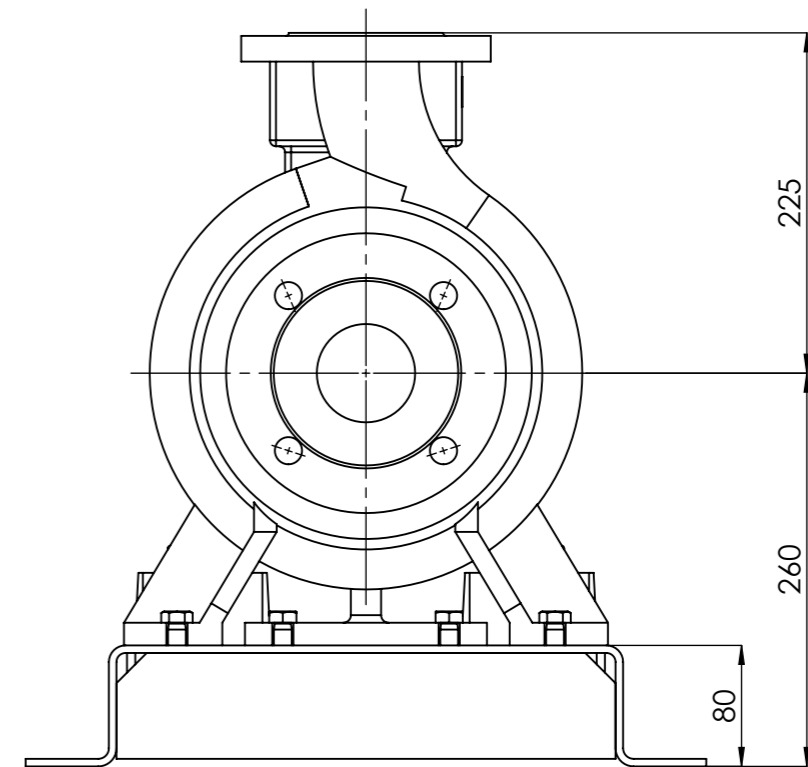

# NHVe.50-250 [5,5 kW] n= 1450 obr/min

NHVe.50-250	5,5kW/1450 rpm	 Grudziądz Ul. Droga Jeziorna 8
	132-4	