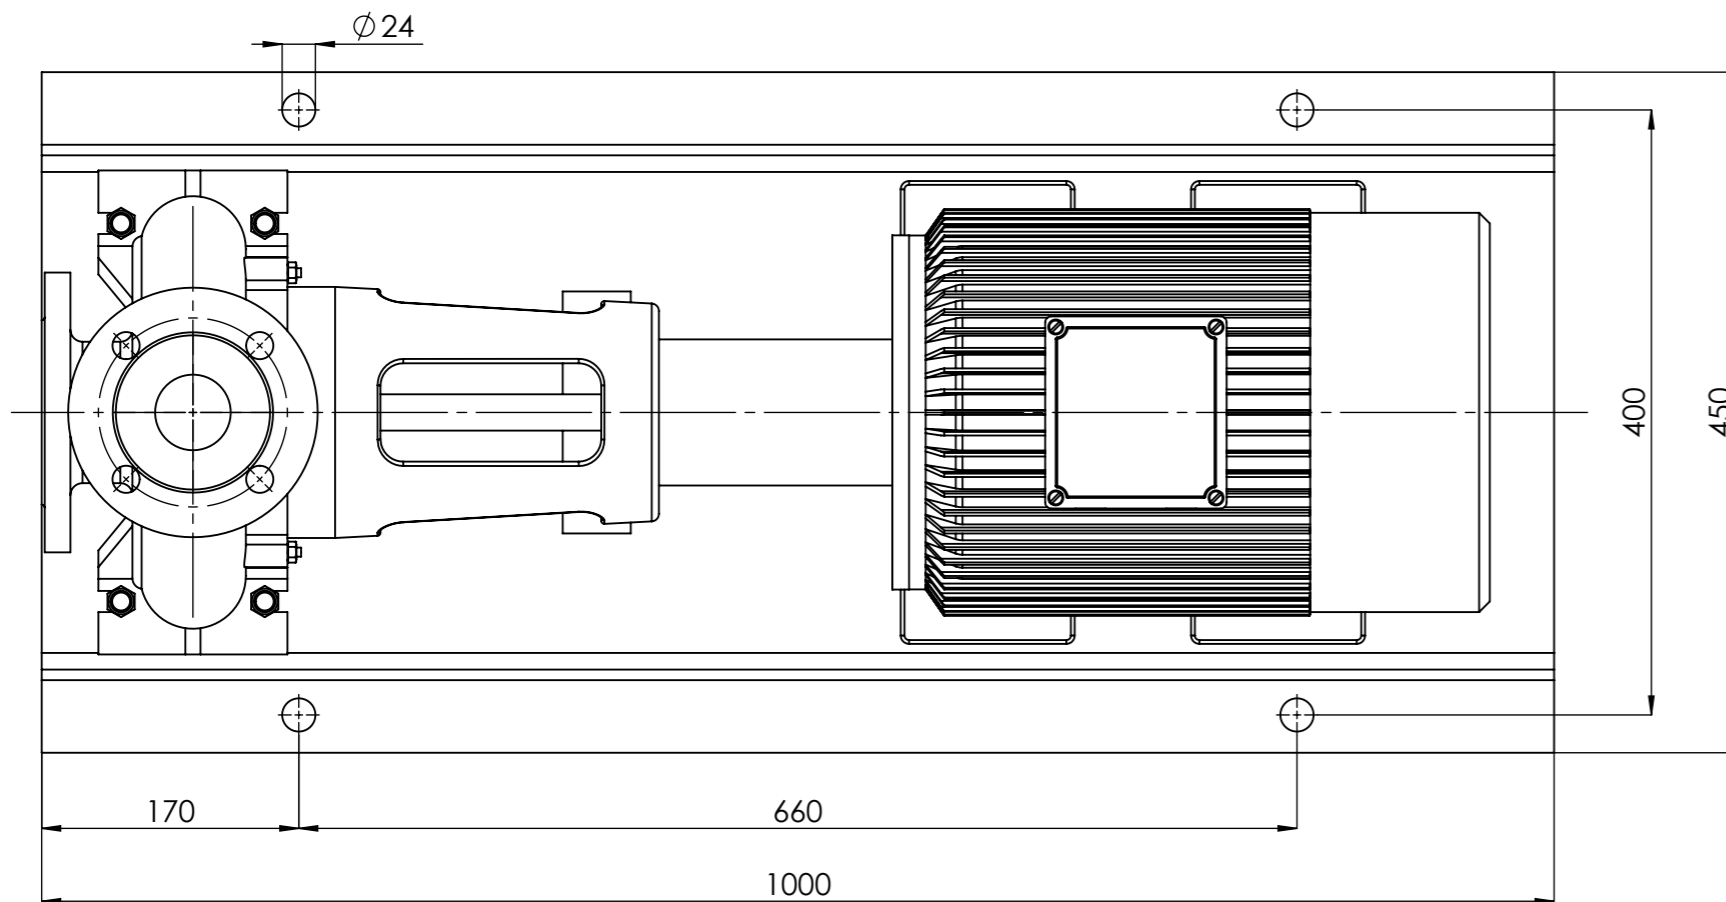

# NHVe.50-250 [5,5 kW] n= 1450 obr/min

NHVe.50-250	5,5kW/1450 rpm	 Grudziądz Ul. Droga Jeziorna 8
	132-4	