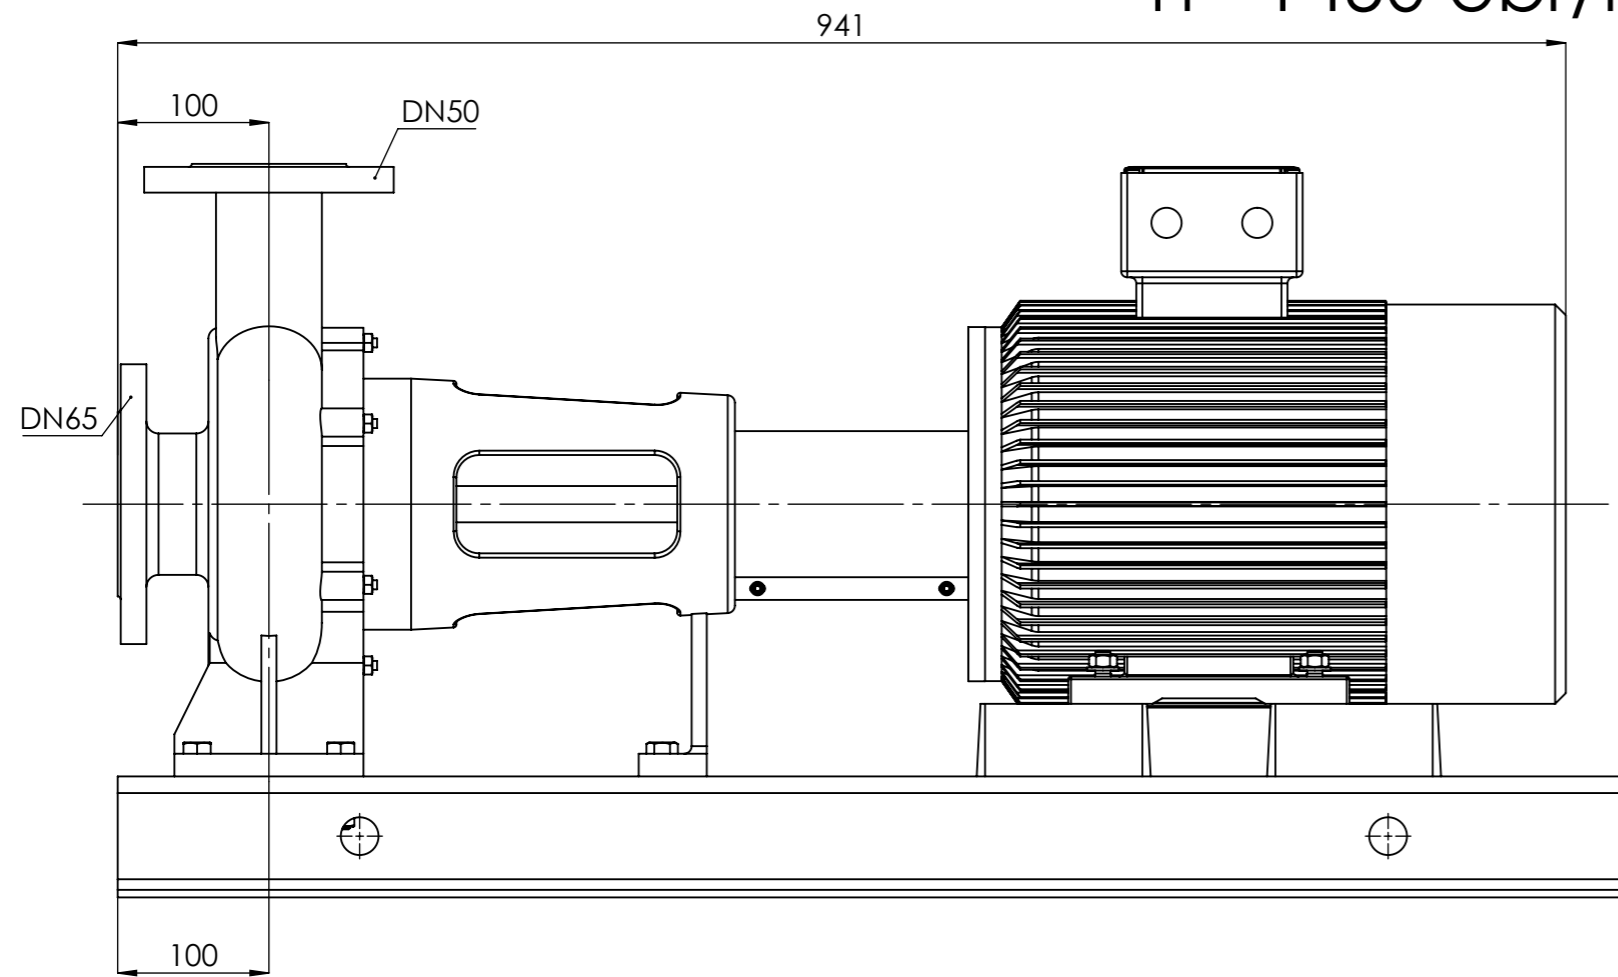

# NHVe.50-250 [5,5 kW] n= 1450 obr/min

NHVe.50-250	5,5kW/1450 rpm	 Grudziądz Ul. Droga Jeziorna 8
	132-4	