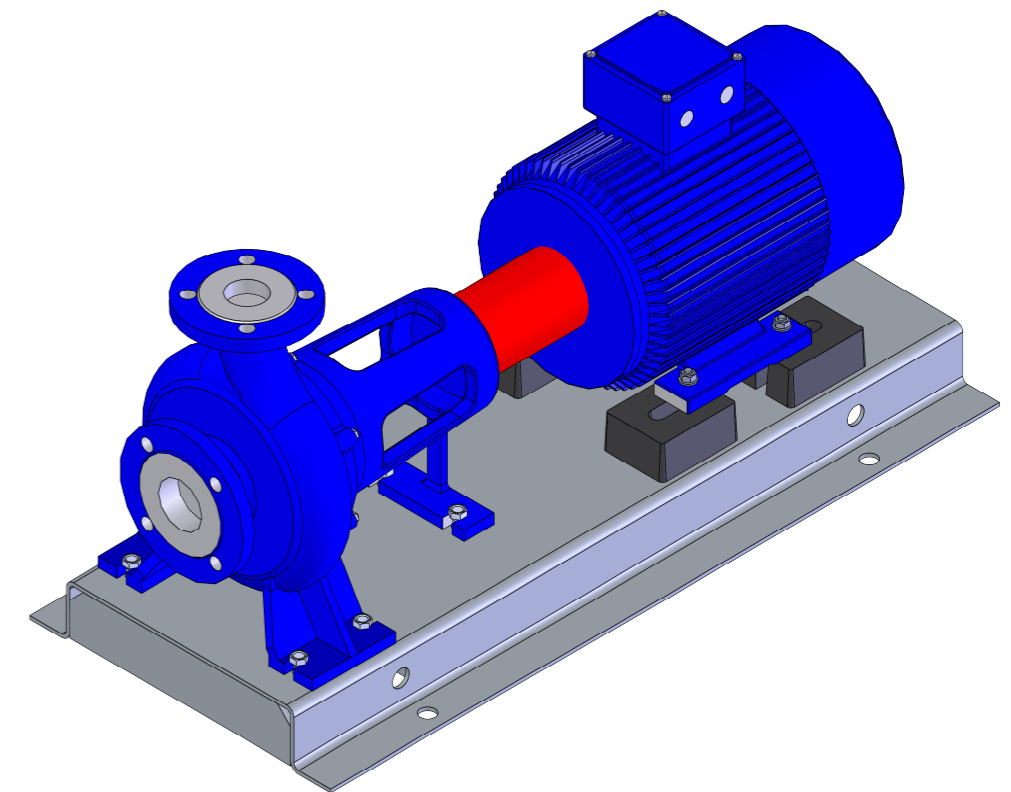

# NHVe.50-250 [5,5 kW] n= 1450 obr/min

NHVe.50-250	5,5kW/1450 rpm	 Grudziądz Ul. Droga Jeziorna 8
	132-4	